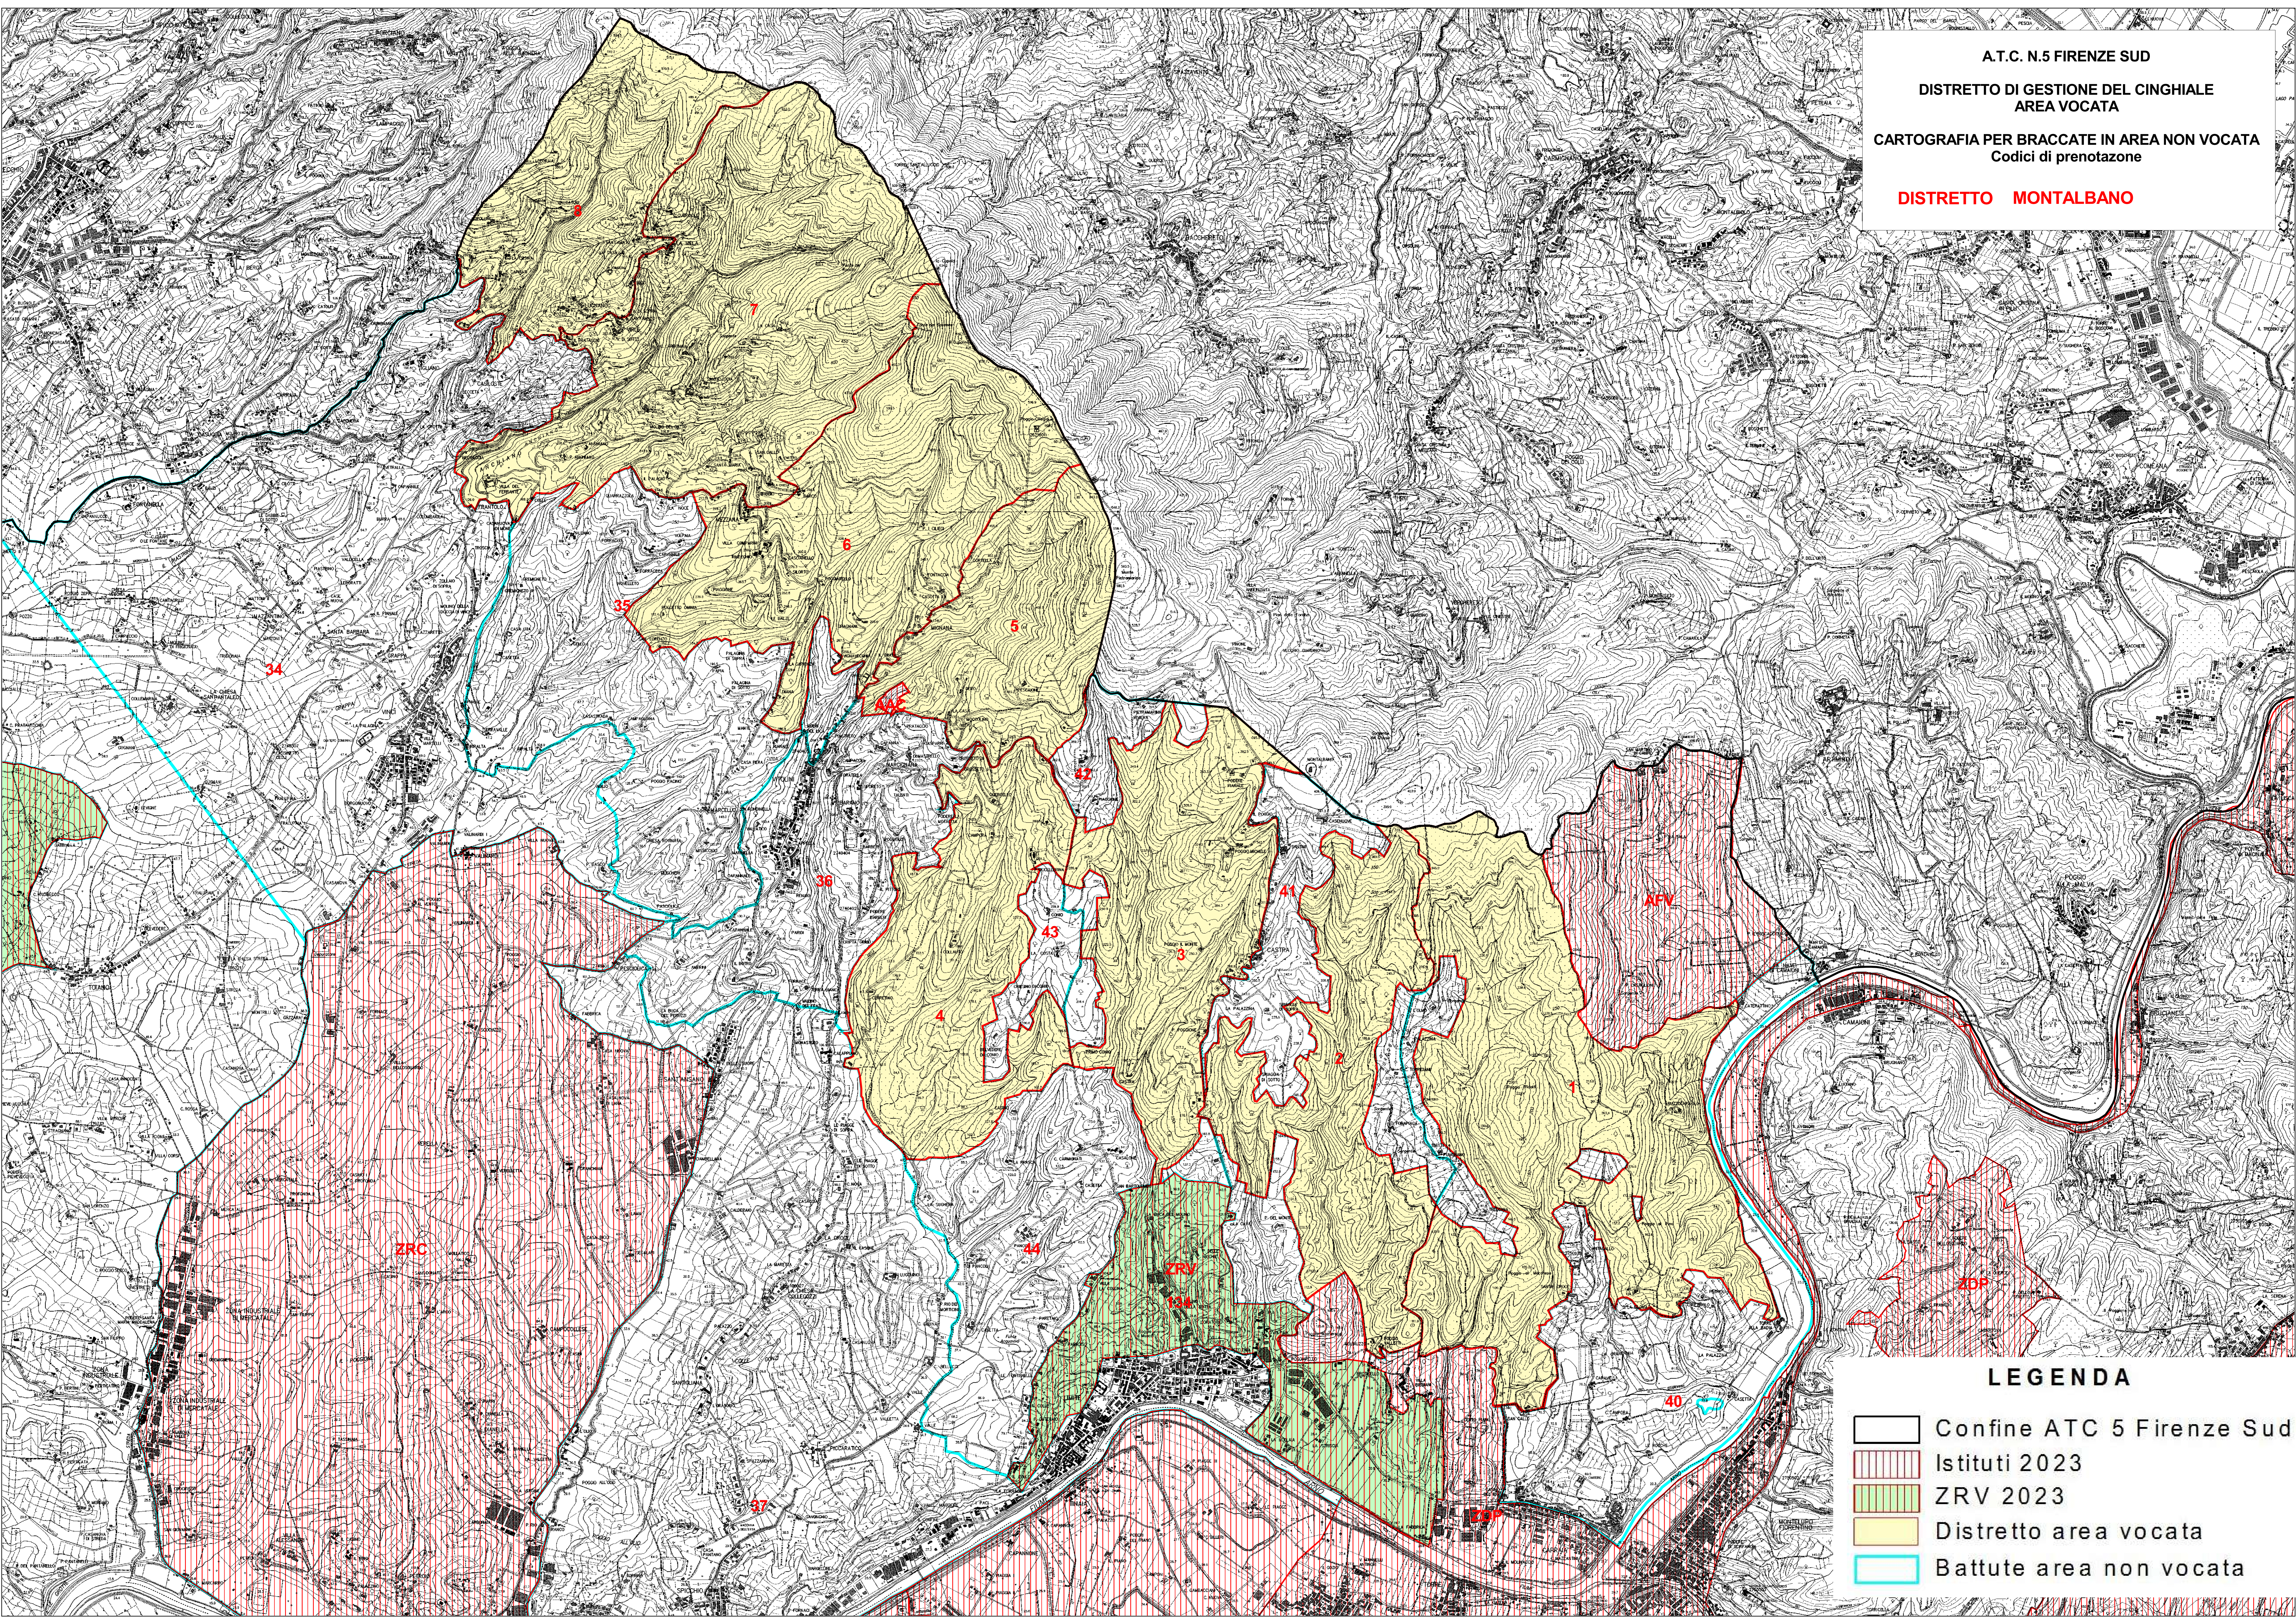

A.T.C. N.5 FIRENZE SUD
DISTRETTO DI GESTIONE DEL CINGHIALE
AREA VOCATA
CARTOGRAFIA PER BRACCATE IN AREA NON VOCATA
Codici di prenotazione
DISTRETTO MONTALBANO

LEGENDA

-  Confine ATC 5 Firenze Sud
-  Istituti 2023
-  ZRV 2023
-  Distretto area vocata
-  Battute area non vocata