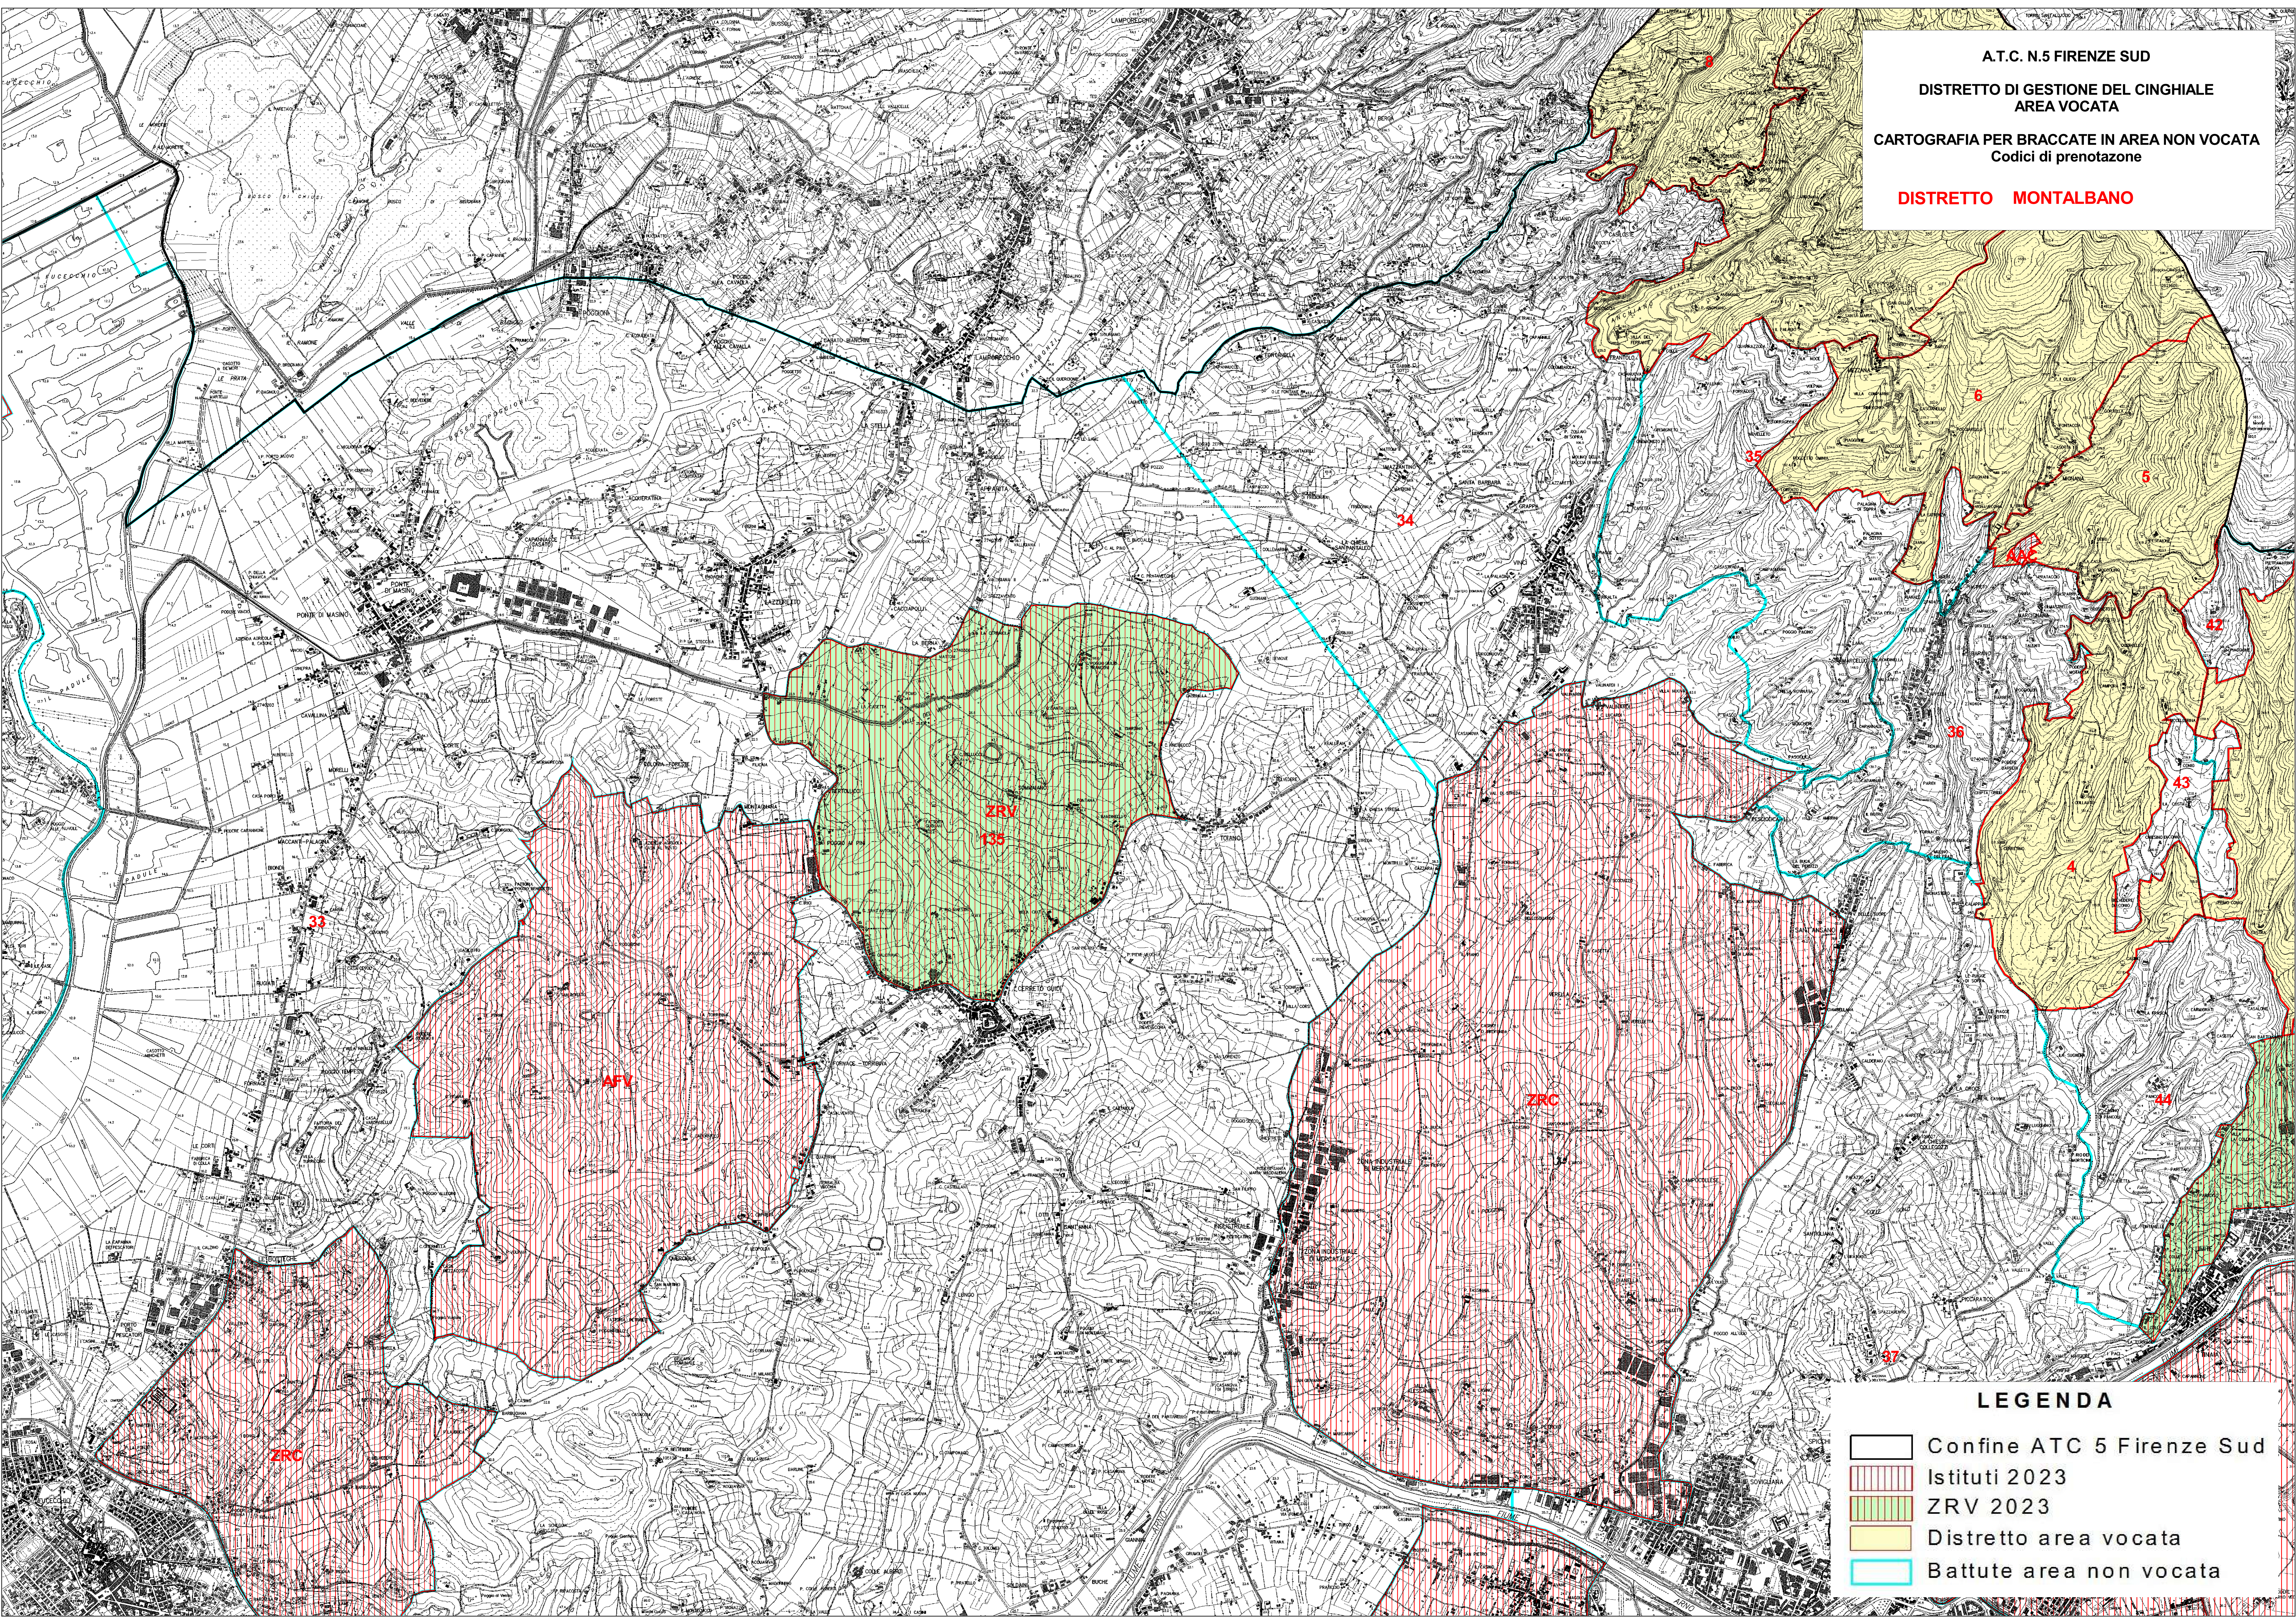

A.T.C. N.5 FIRENZE SUD
DISTRETTO DI GESTIONE DEL CINGHIALE
AREA VOCATA
CARTOGRAFIA PER BRACCATE IN AREA NON VOCATA
Codici di prenotazione
DISTRETTO MONTALBANO

LEGENDA

-  Confine ATC 5 Firenze Sud
-  Istituti 2023
-  ZRV 2023
-  Distretto area vocata
-  Battute area non vocata