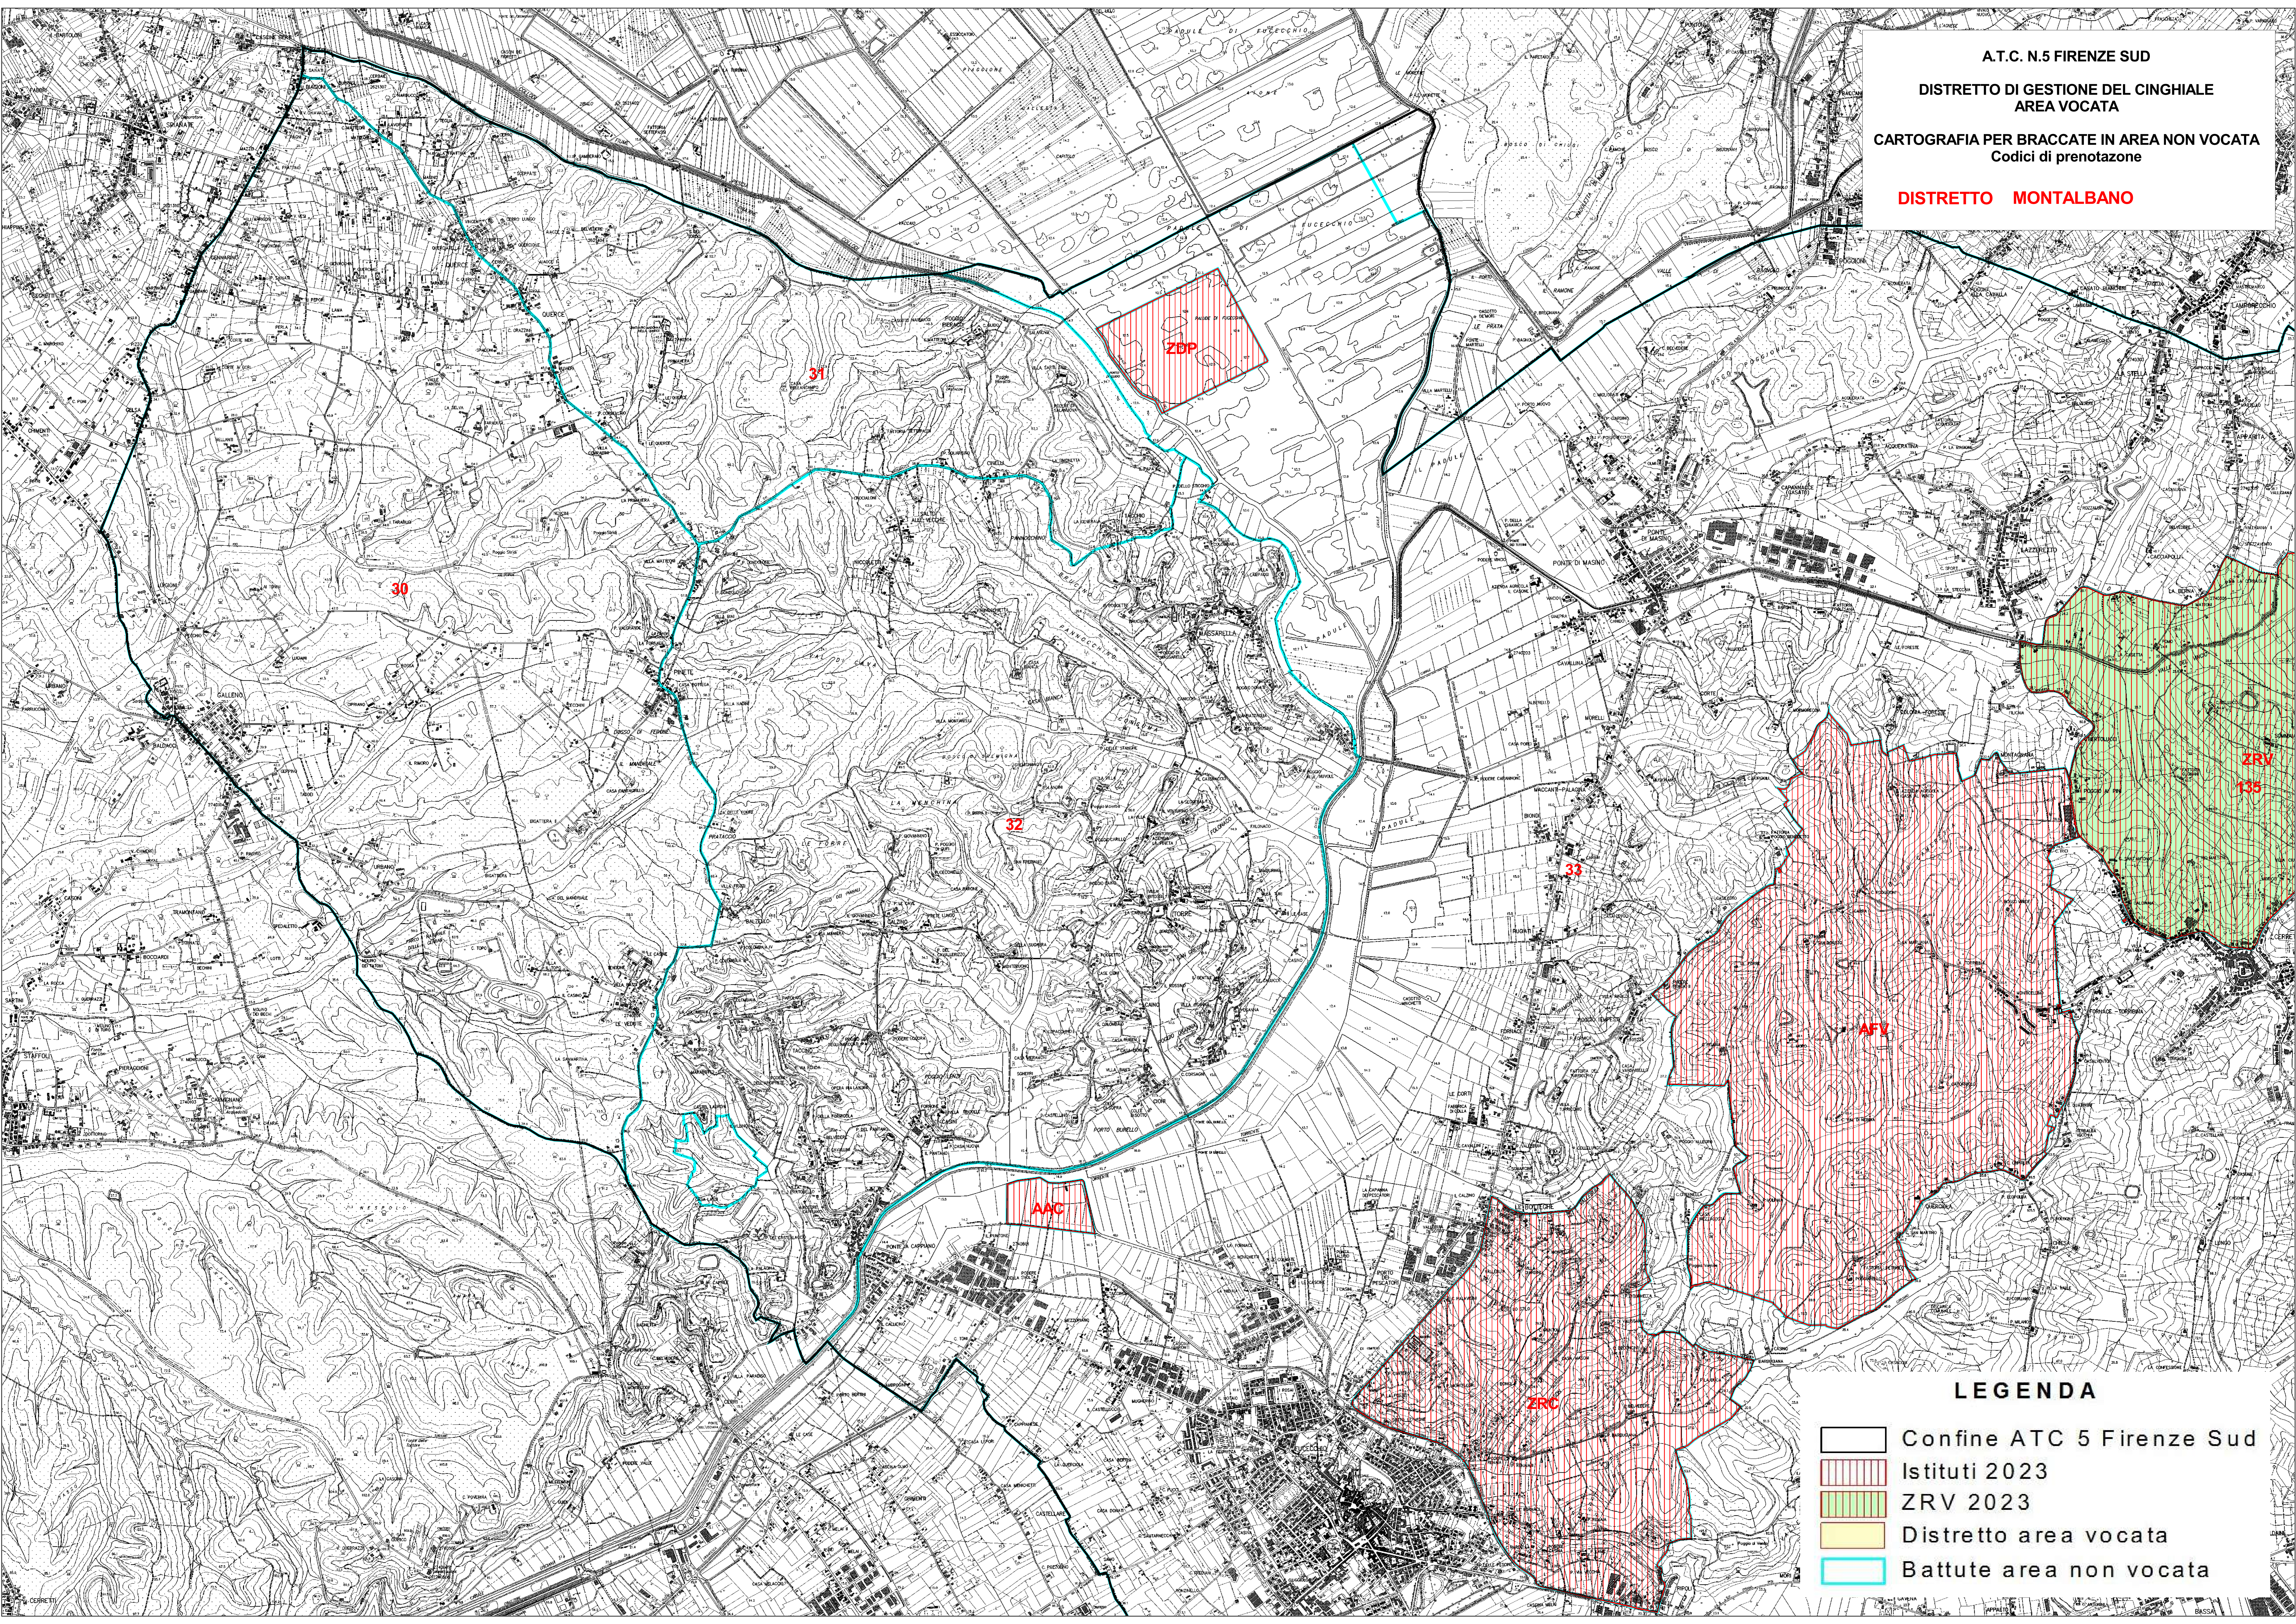

A.T.C. N.5 FIRENZE SUD
DISTRETTO DI GESTIONE DEL CINGHIALE
AREA VOCATA
CARTOGRAFIA PER BRACCATE IN AREA NON VOCATA
Codici di prenotazione
DISTRETTO MONTALBANO

LEGENDA

-  Confine ATC 5 Firenze Sud
-  Istituti 2023
-  ZRV 2023
-  Distretto area vocata
-  Battute area non vocata