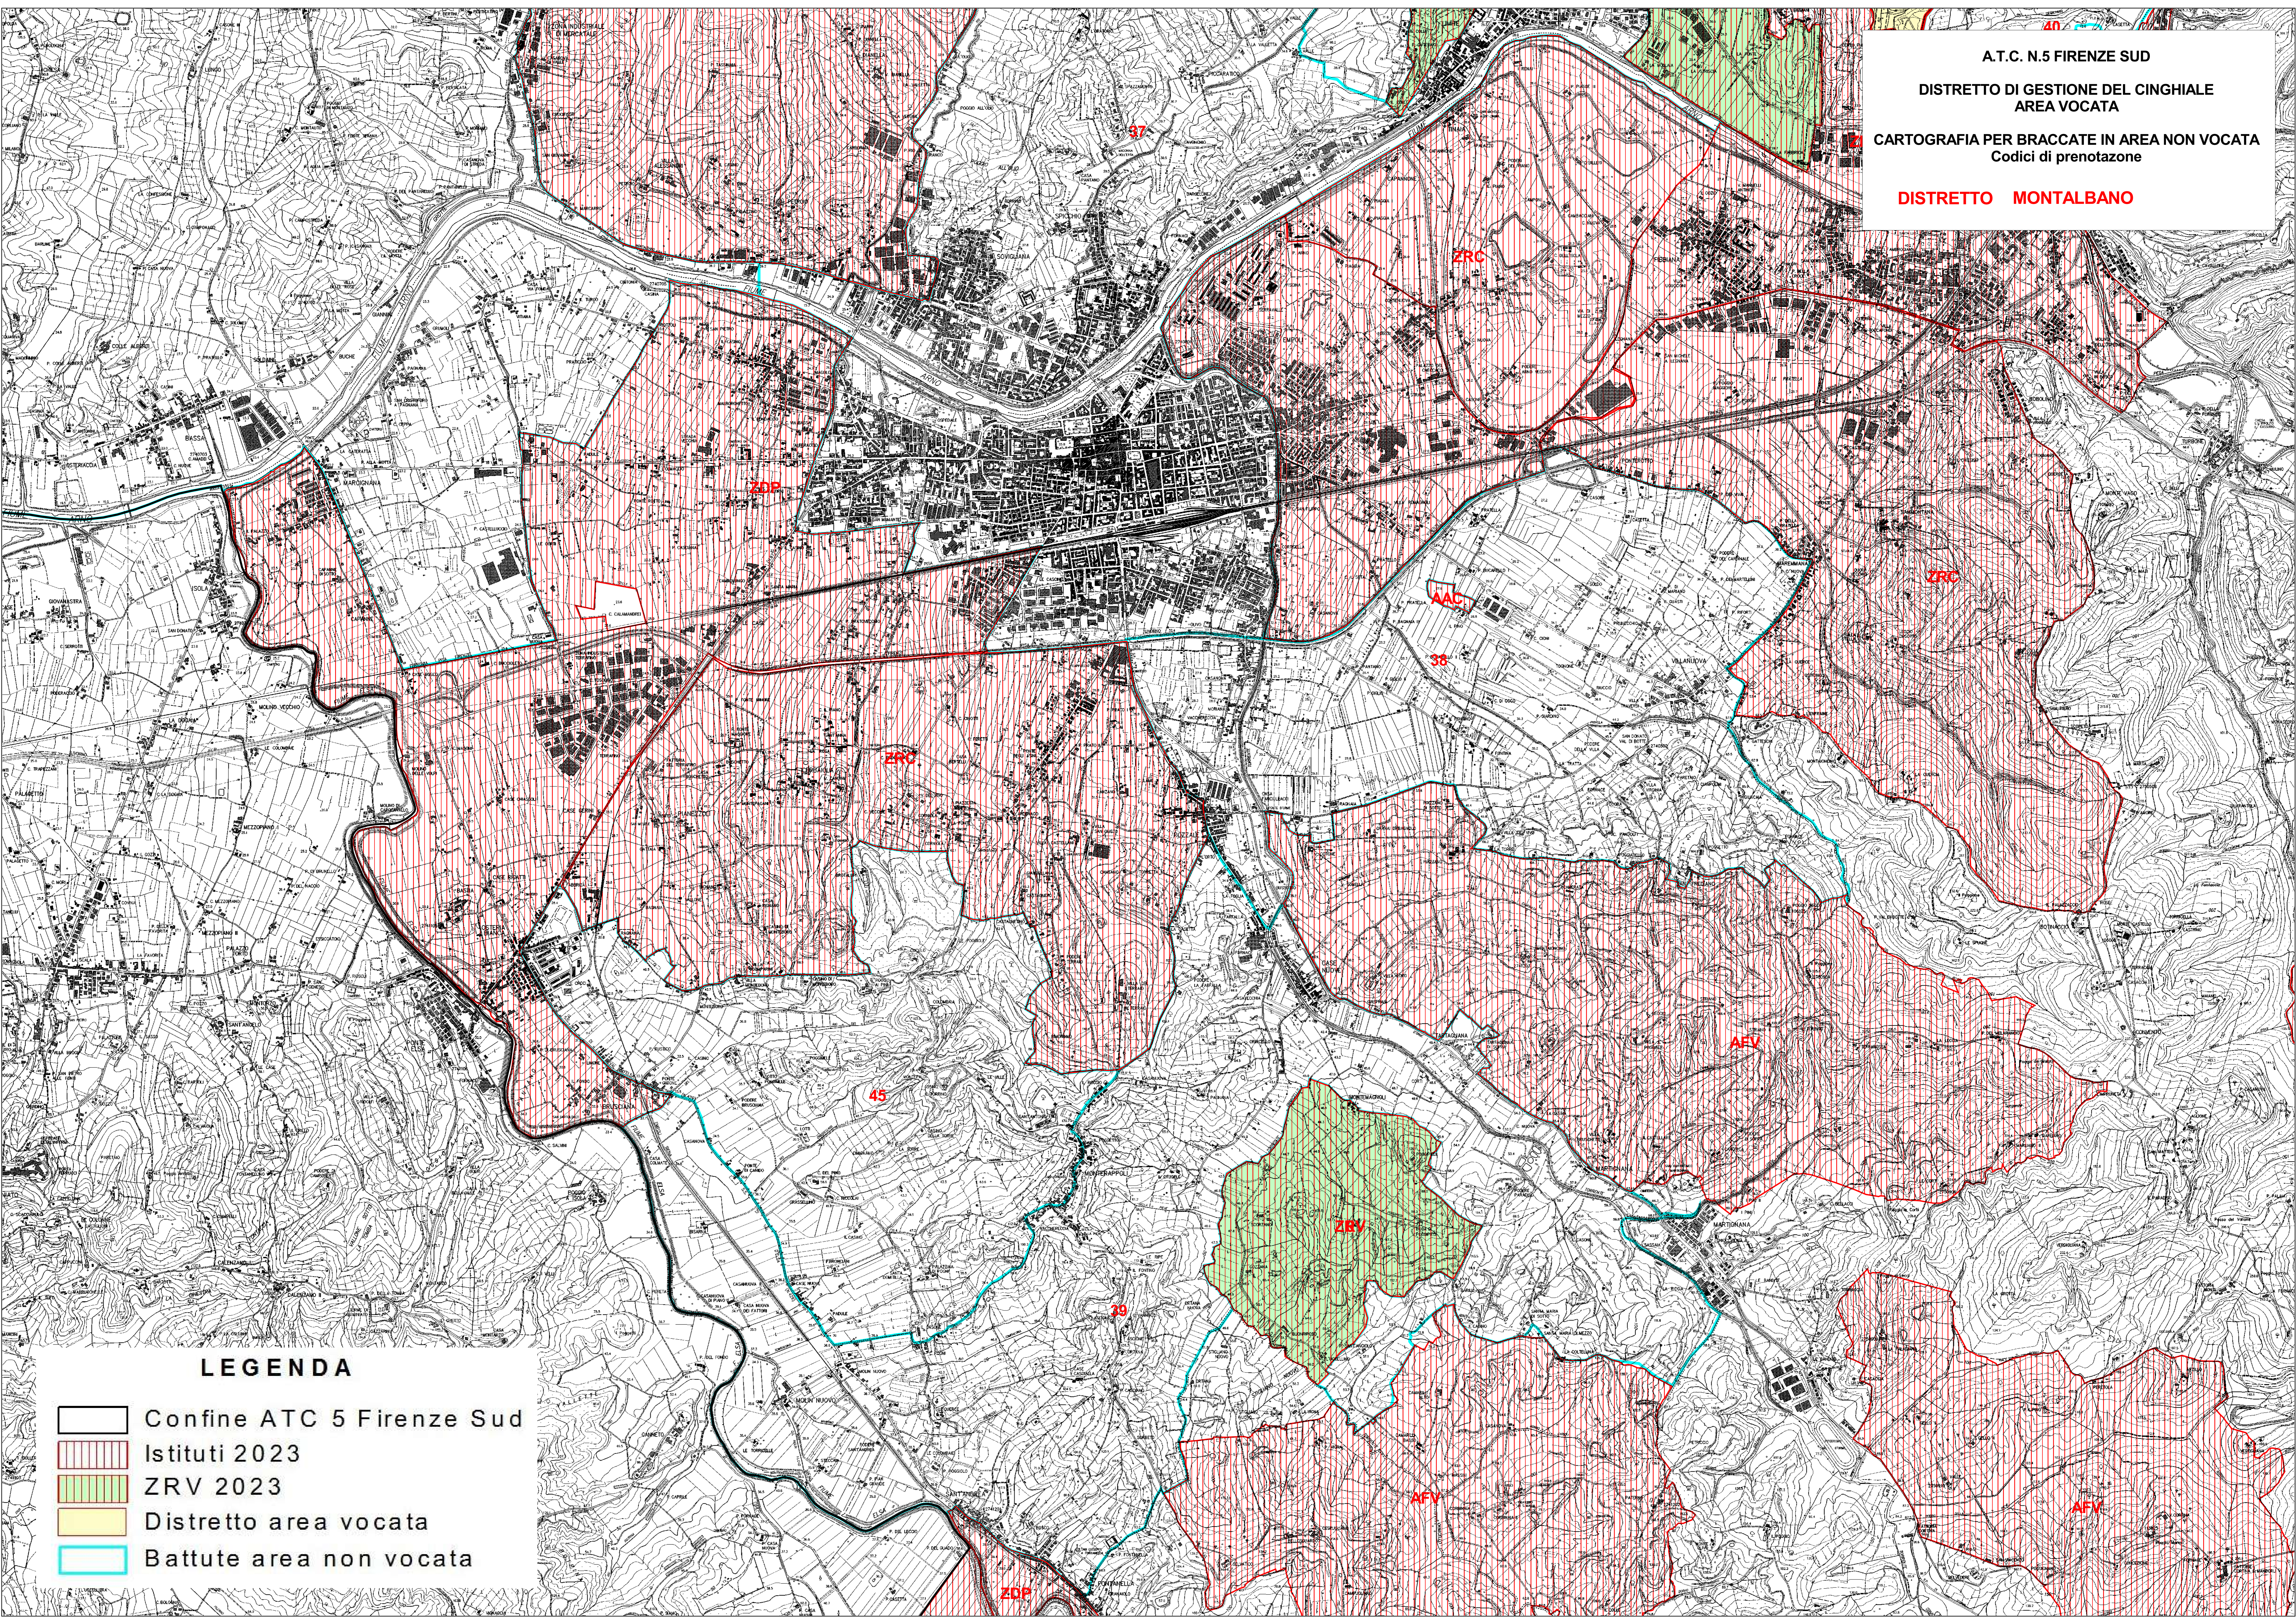

A.T.C. N.5 FIRENZE SUD
DISTRETTO DI GESTIONE DEL CINGHIALE
AREA VOCATA
CARTOGRAFIA PER BRACCATE IN AREA NON VOCATA
Codici di prenotazione
DISTRETTO MONTALBANO

LEGENDA

- Confine ATC 5 Firenze Sud
- Istituti 2023
- ZRV 2023
- Distretto area vocata
- Battute area non vocata