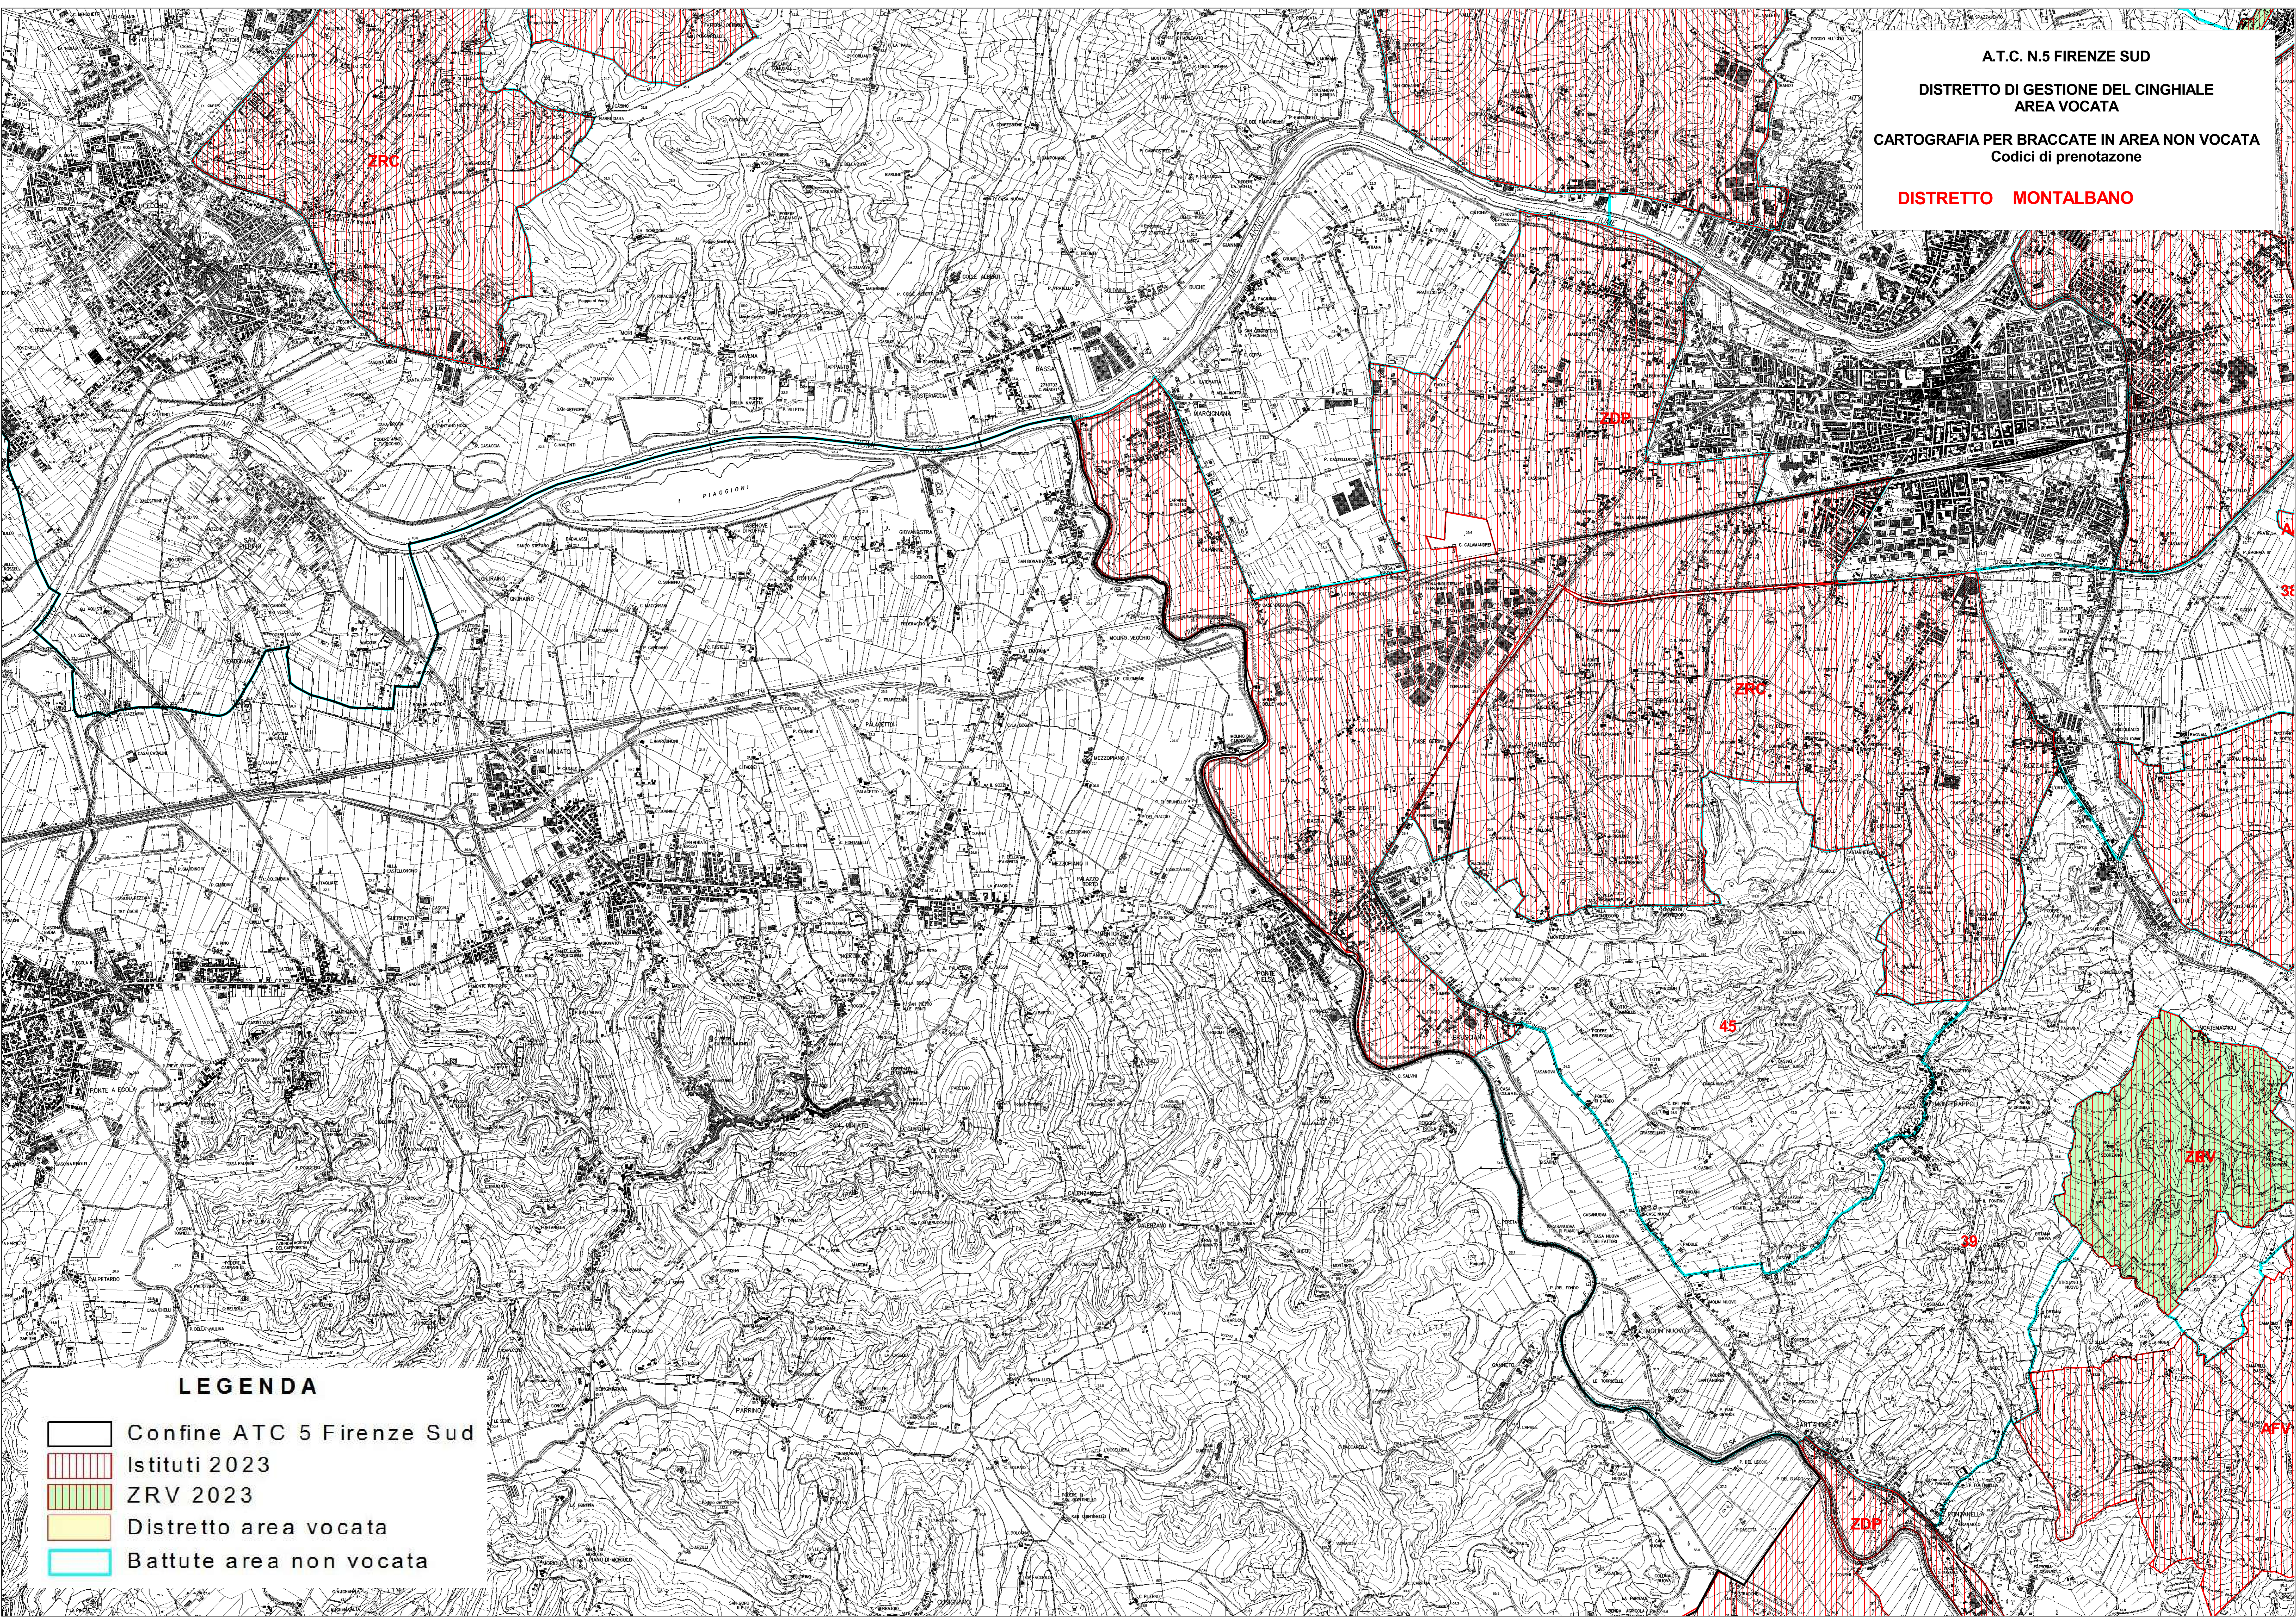

A.T.C. N.5 FIRENZE SUD
DISTRETTO DI GESTIONE DEL CINGHIALE
AREA VOCATA
CARTOGRAFIA PER BRACCATE IN AREA NON VOCATA
Codici di prenotazione
DISTRETTO MONTALBANO

LEGENDA

-  Confine ATC 5 Firenze Sud
-  Istituti 2023
-  ZRV 2023
-  Distretto area vocata
-  Battute area non vocata